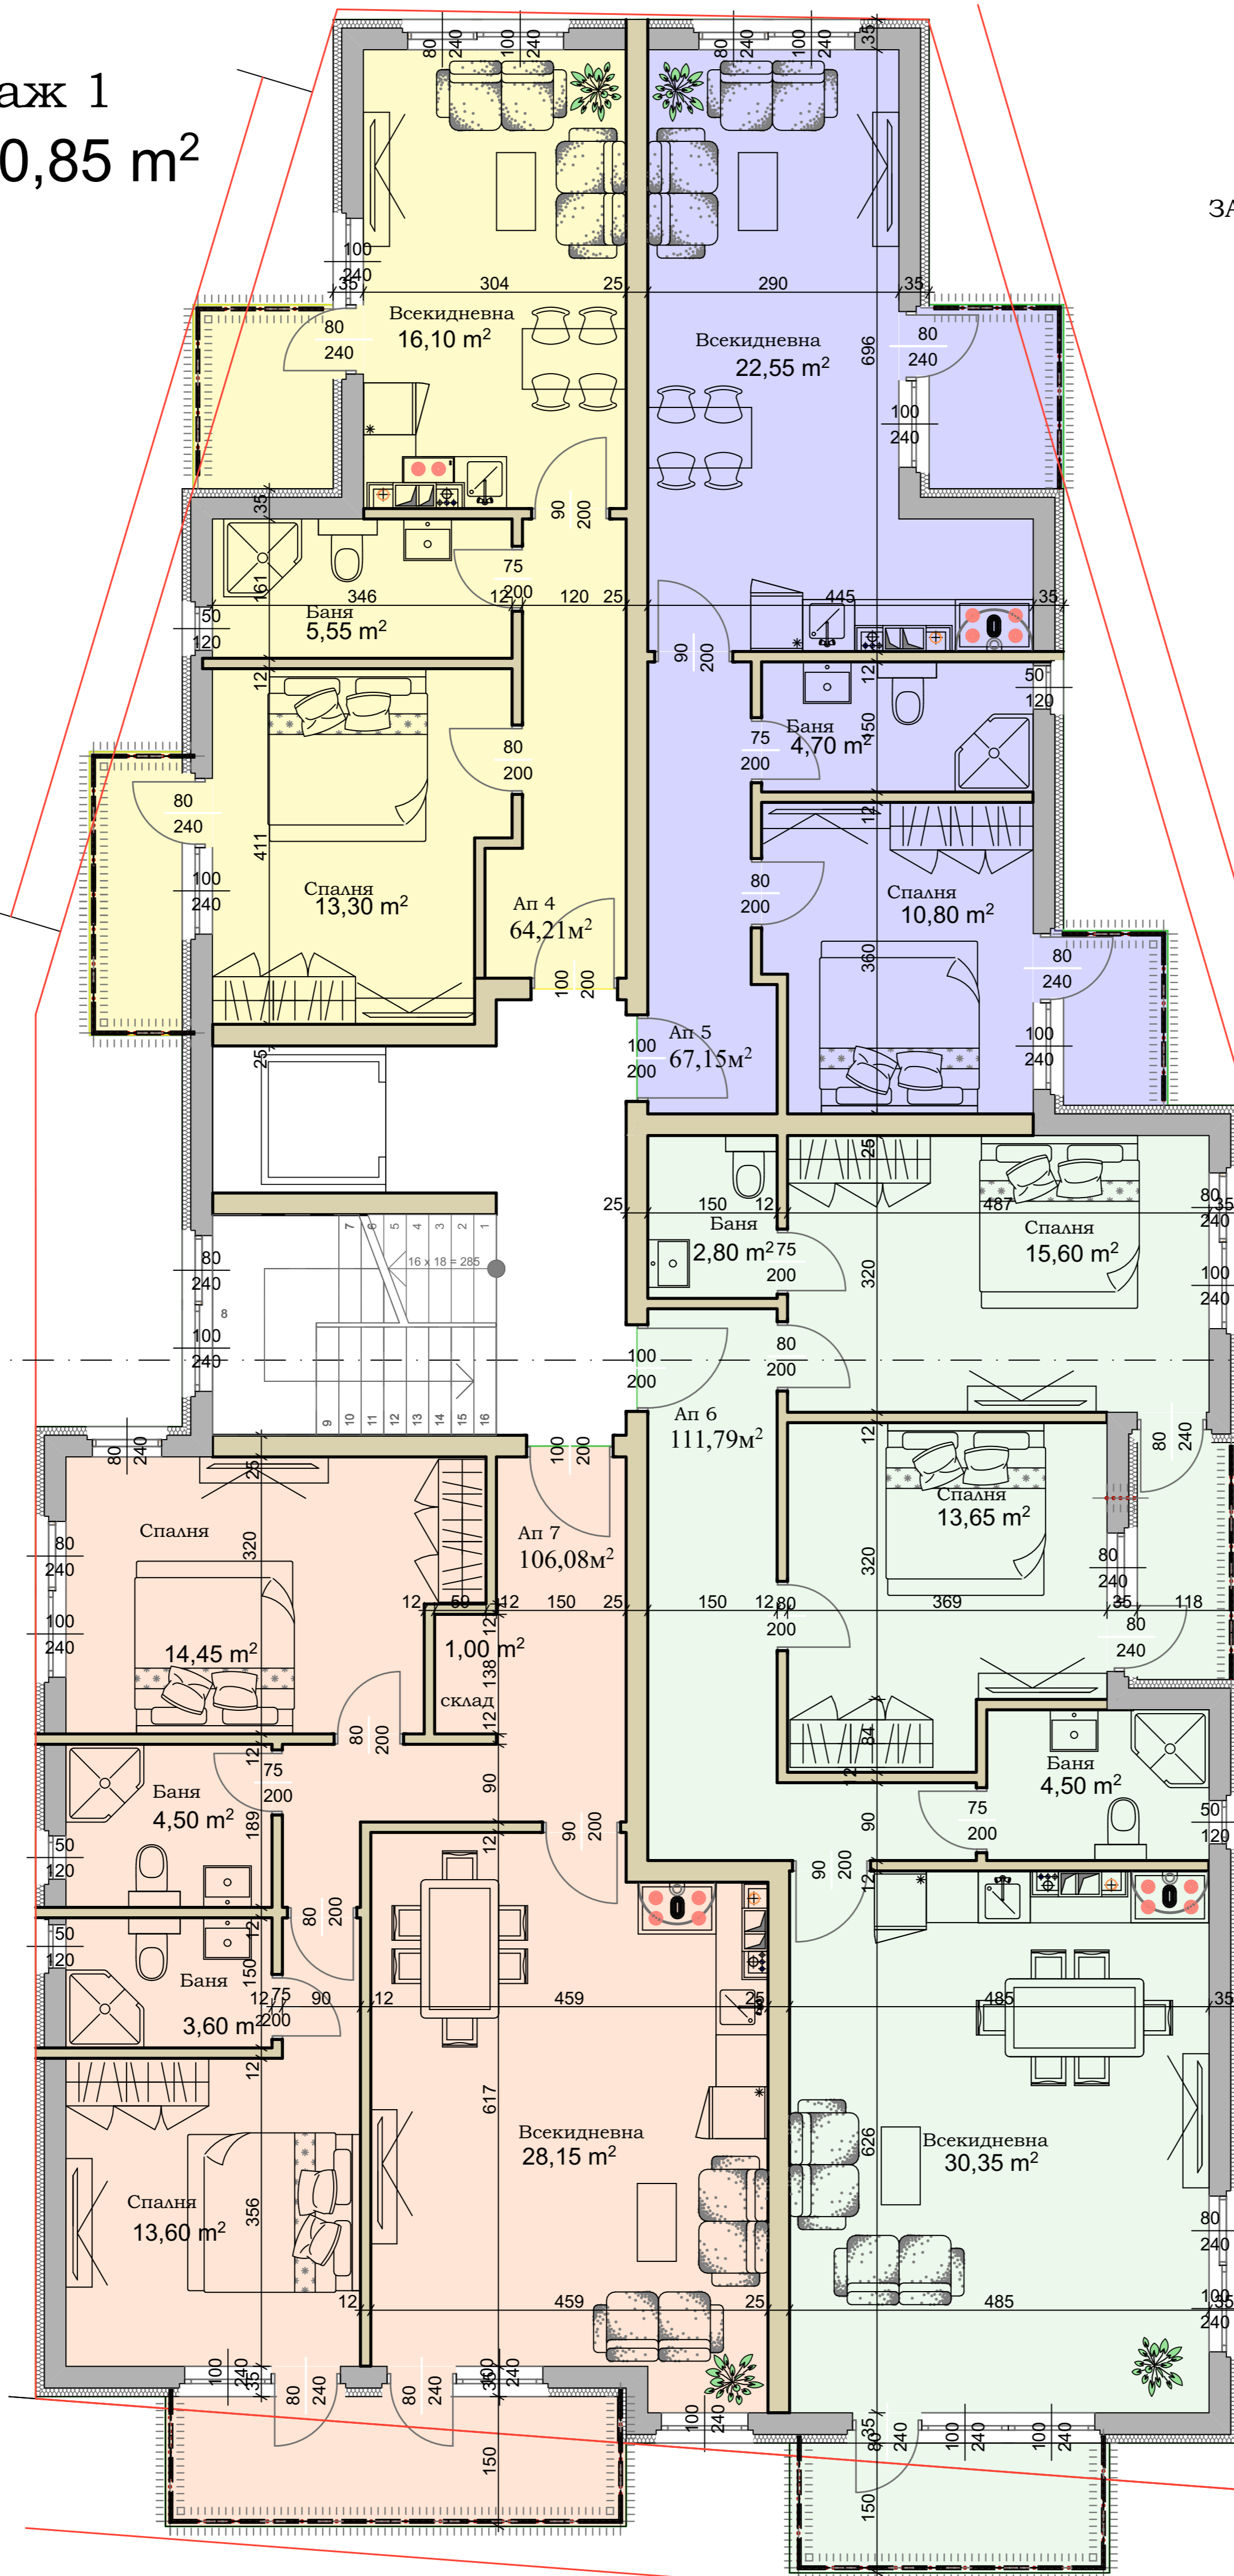

Етаж 1
340,85 m²

СЕВЕР

ЗАПАД ИЗТОК

ЮГ

▲ 0-00

"ЕКАВО" ЕООД		EKAVO Ltd.	
АРХИТЕКТУРНО КОШАРОВО			
СТУДИОСТАНИ			
инж. САСИНА БРАДИМИРОВА			
инж. ИВАННА РУСЕВА			
инж. СВЕТОСЛАВ ЦВЕТКОВ			
инж. ВАЛЕНТИНА ИВАНОВА			
инж. ВАЛЕНТИНА ИВАНОВА			
инж. МАРИЕЛА ВАСИЛЕВА			
г. инж. МИХАИЛ ДИМИЕВ			
инж. РЕБЕЛИНА ИВАНОВА			
инж. РАДА ДИМЕВА			
инж. РАДА ДИМЕВА			
ЖИЛИЩНА СГРАДА С ГАРЖИ			
УЛИЦА ХОХОВИ И УЛИЦА ХОХОВИ В ТИЛ, ИМОТЪТ С ИДИНКА ВЪЛЧАРОВА И ВЪЛЧАРОВА ПО КЪРП. М. ВИТКОША ВЕЩ СЪВЕЩАНИЕТО, СТУДЕНТСКИ ГР. СОВЕТ			
"Булгоуин" ЕООД			
Етаж 1			
И П	09.2020	1:50	3/8