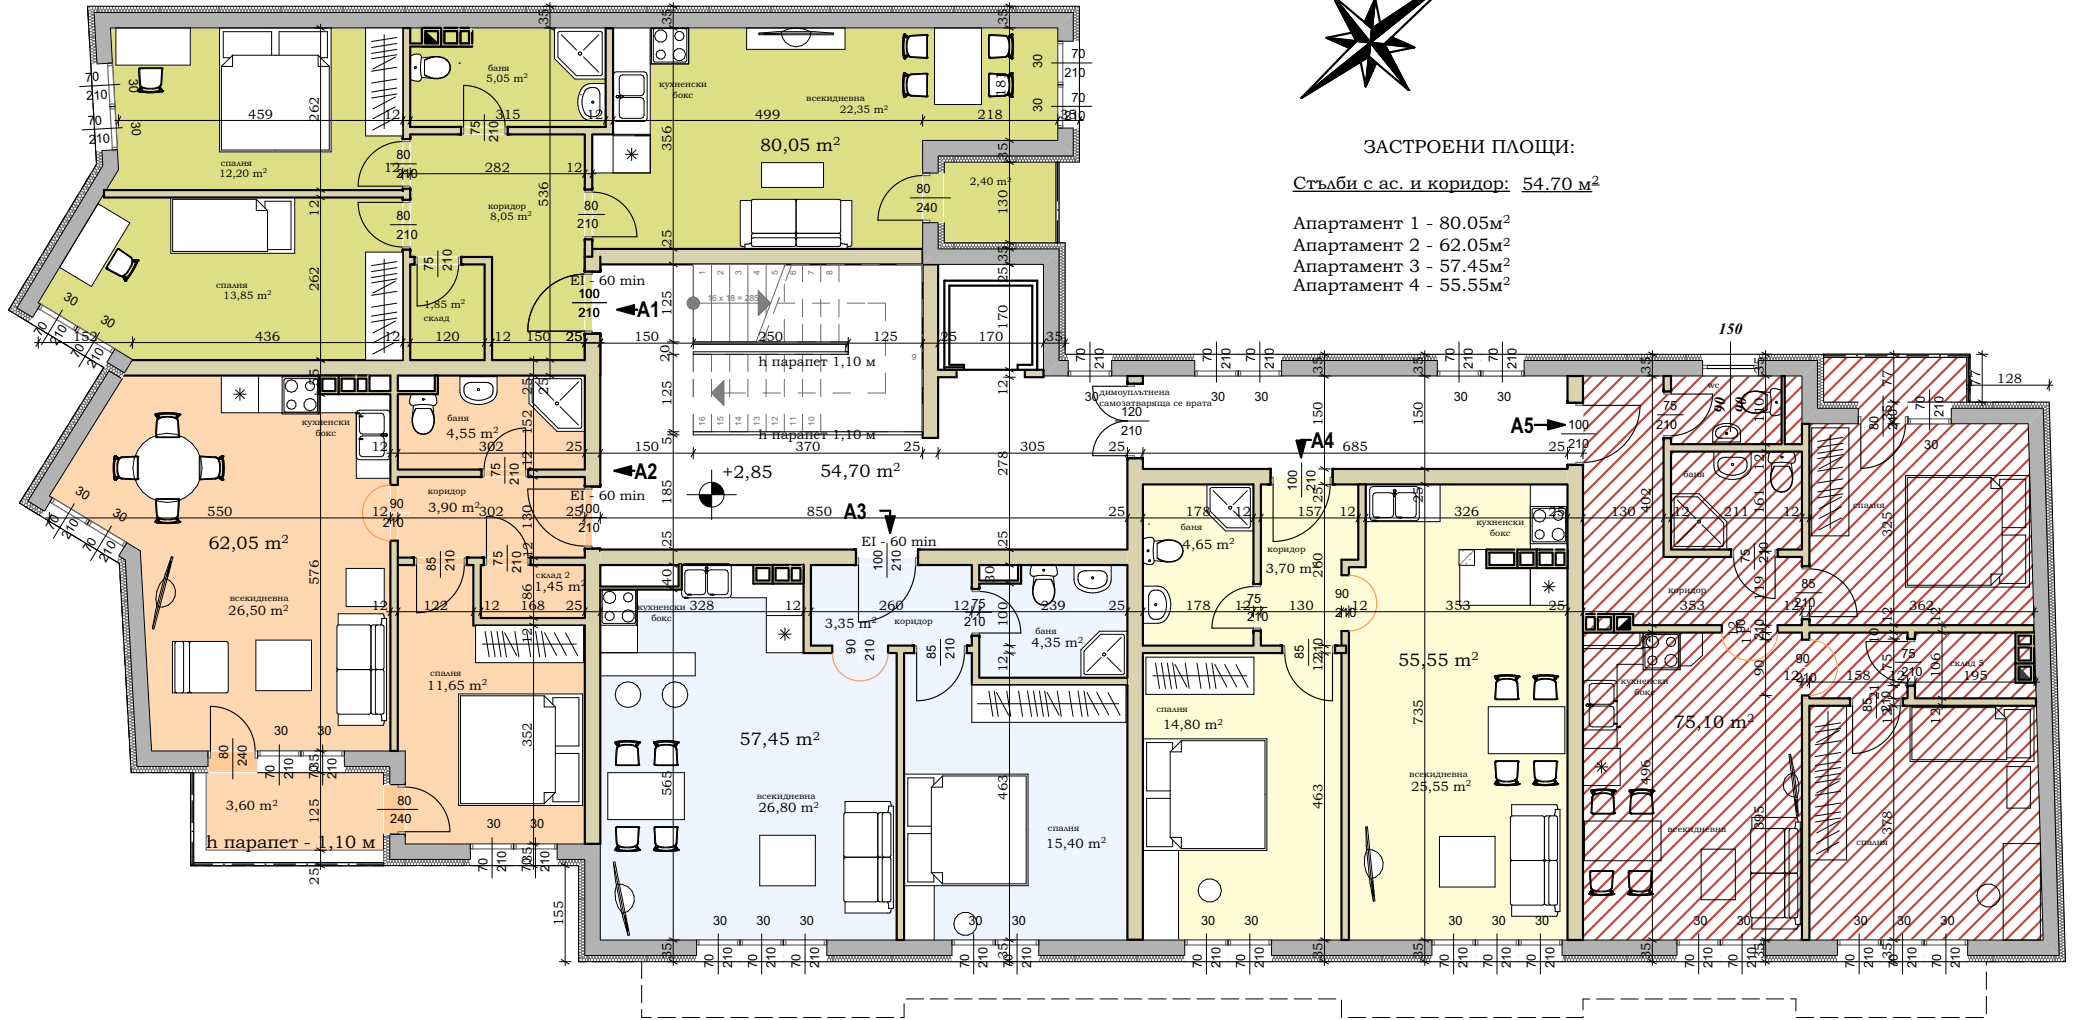

Жилищна сграда Партений Зографски

РАЗПРЕДЕЛЕНИЕ НА КОТА +2.85

ЗАСТРОЕНИ ПЛОЩИ:

Стъби с ас. и коридор: 54.70 м²

Апартамент 1 - 80.05м²

Апартамент 2 - 62.05м²

Апартамент 3 - 57.45м²

Апартамент 4 - 55.55м²