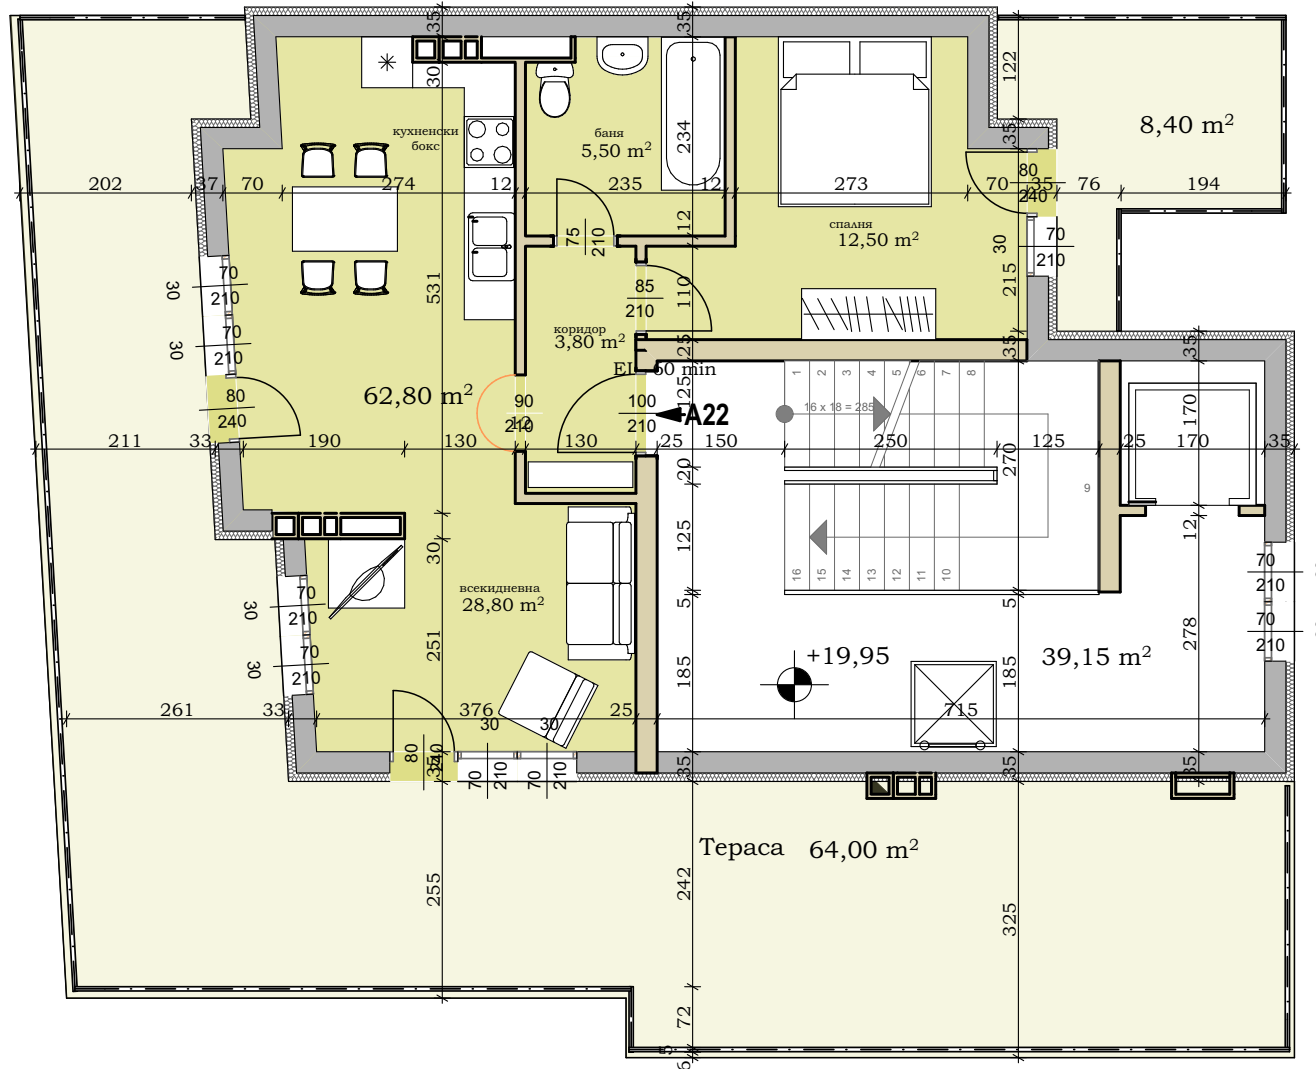

Жилищна сграда Партений Зографски

РАЗПРЕДЕЛЕНИЕ НА КОТА +19.95

ЗАСТРОЕНИ ПЛОЩИ:

Стълби с ас. и коридор: 39.15 м²

Апартамент 22 - 62.80 м²

тераса - 72.40 м²