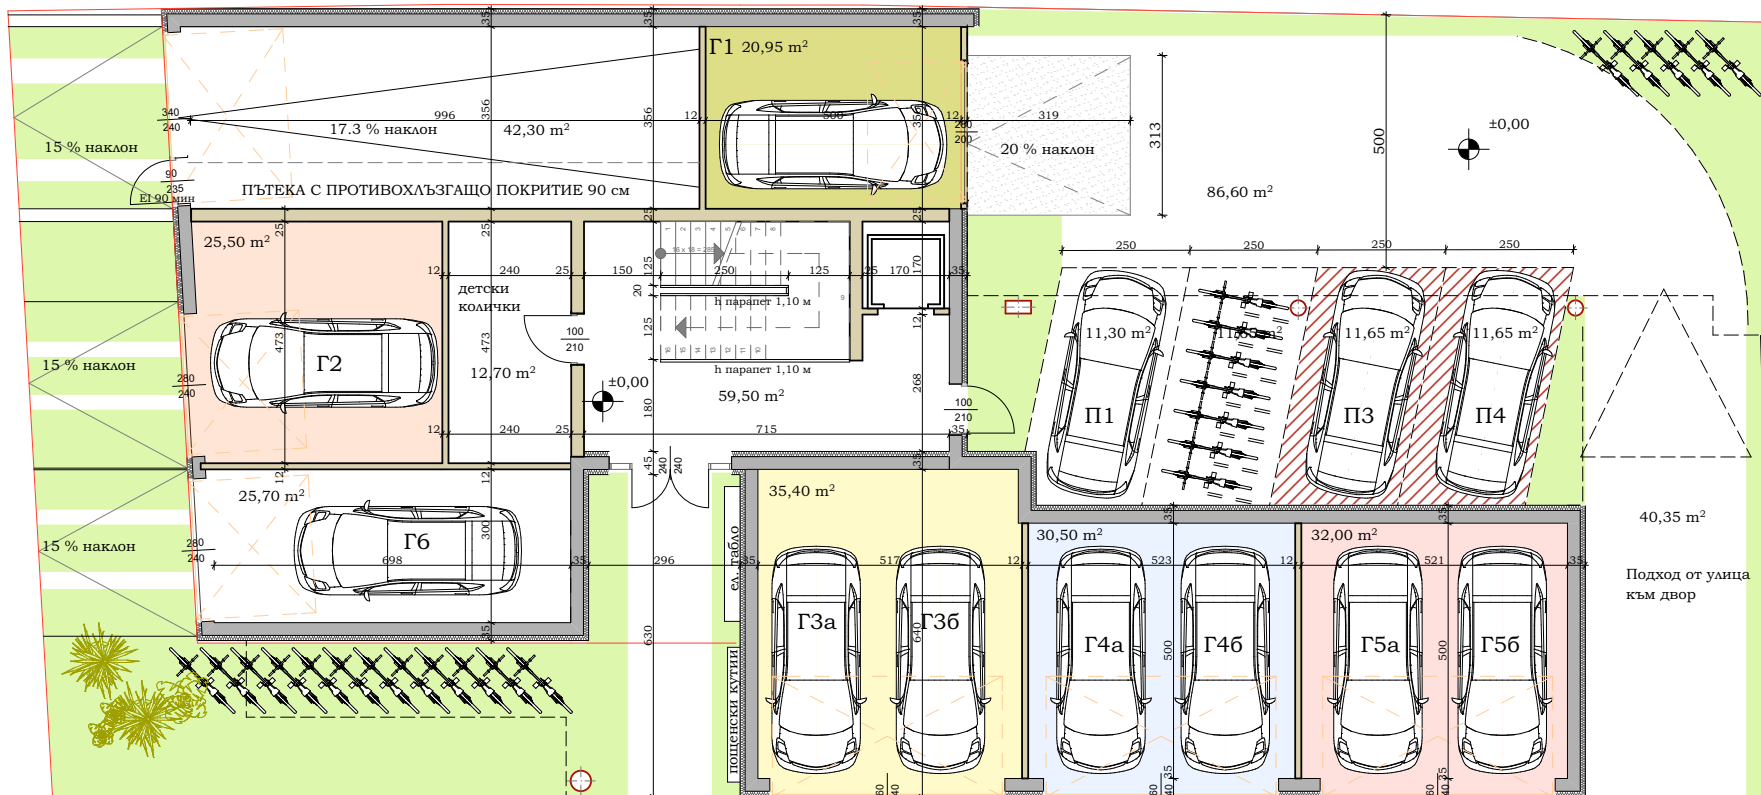

Жилищна сграда Партений Зографски

РАЗПРЕДЕЛЕНИЕ НА КОТА +0.00

- ЗАСТРОЕНИ ПЛОЩИ:**
- Стъбли с ас. и коридор: 59.50 м²
 - Подход от улица към двор - 40.35 м²
 - Гараж 1 - 20.95 м²
 - Гараж 2 - 25.50 м²
 - Гараж 3 - 35.40 м²
 - Гараж 4 - 30.50 м²
 - Гараж 5 - 32.00 м²
 - Гараж 6 - 25.70 м²
 - Детски колички - 12.70 м²
 - Парко място 1 - 11.30 м²
 - Парко място 3 - 11.65 м²
 - Парко място 4 - 11.65 м²